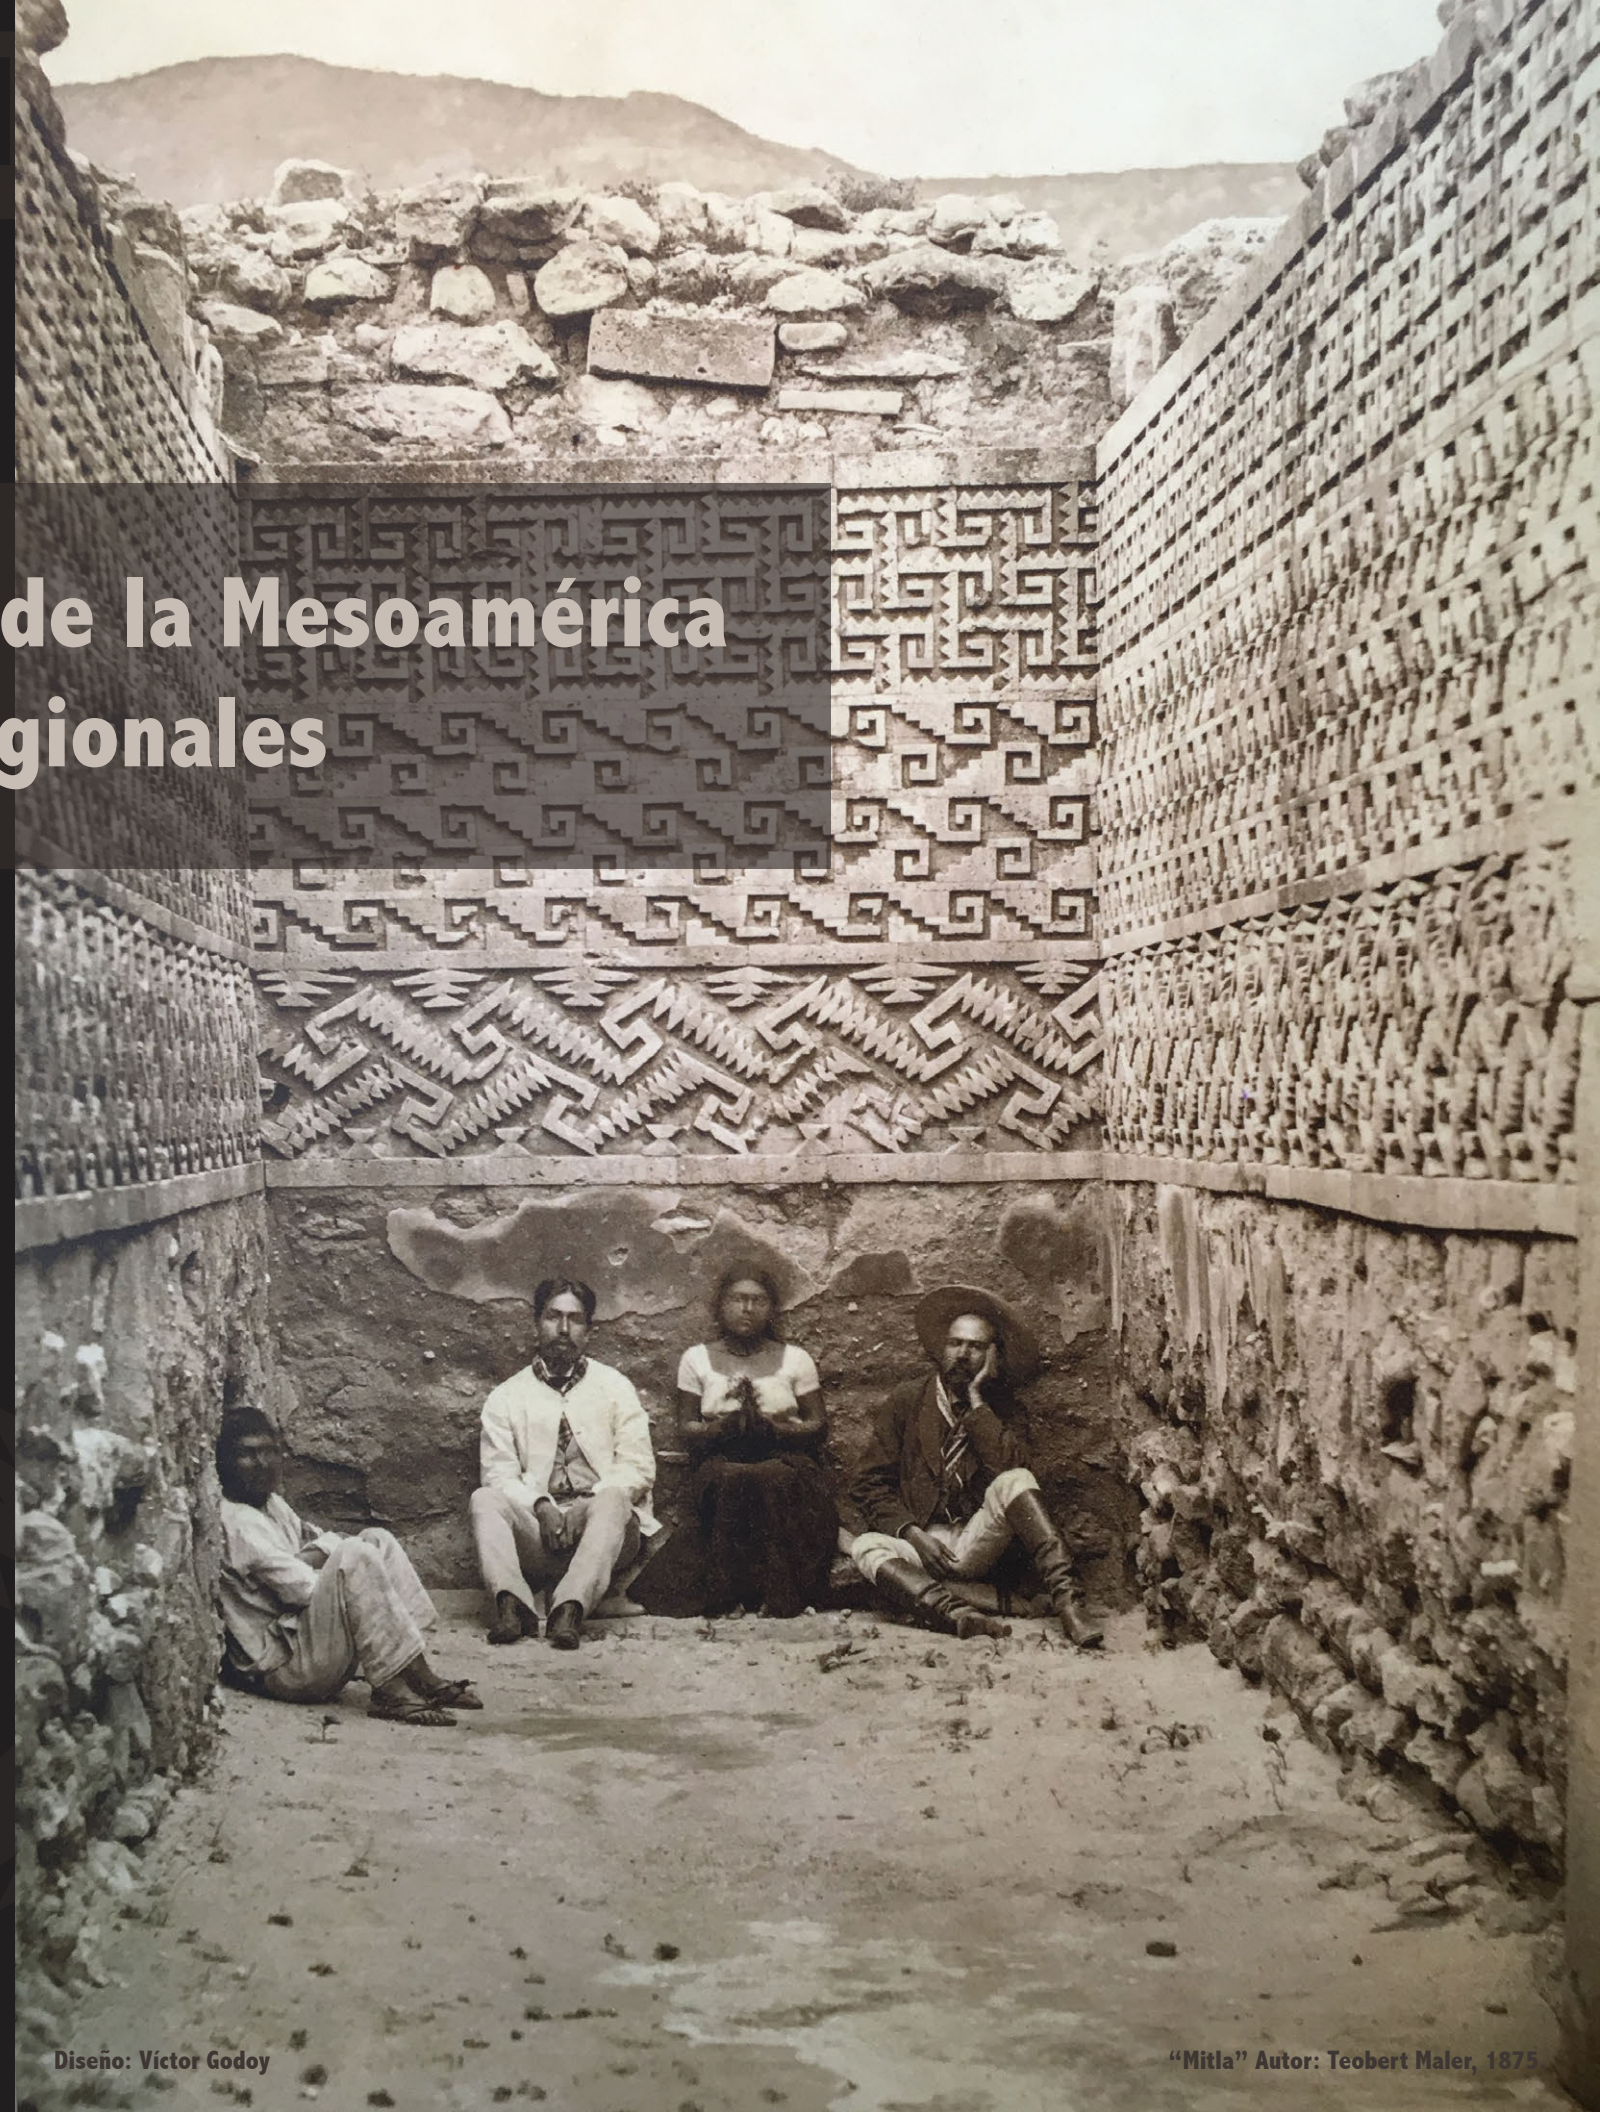

Tercer Ciclo Anual de Conferencias de Arte Indígena en Oaxaca y Áreas Vecinas

# La greca escalonada y otros símbolos de la Mesoamérica prehispánica: estilos y significados regionales

del 24 al 26 de mayo de 2017 - 17:00 a 19:00 horas

Se otorgará constancia de asistencia

Entrada libre

Diseño: Víctor Godoy

"Mitla" Autor: Teobert Maler, 1875